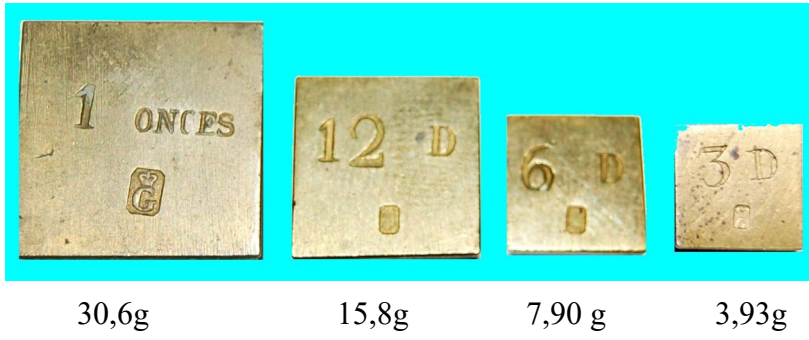

Kasten: Länge: 24 cm Breite: 7 cm Höhe: 6,2 cm

Fazit: Vielleicht wurden solche Wägestücke in der Uebergangszeit vormetrisch-metrisch gebraucht. In der franz. Schweiz z.B. in Genf wurden allerdings Unzen- Wägestücke u.a. auch als Handelswägestücke und zur Edelmetallwägung eingesetzt.

Hier einige Beispiele für Wägestücke aus Genf:

Poids de Marc
zu 489,5g

Eichmeister
Grabhorn
Genf

16 Onces

4 Onces

Onces +
Deniers

Werner Widmer Feb. 2020