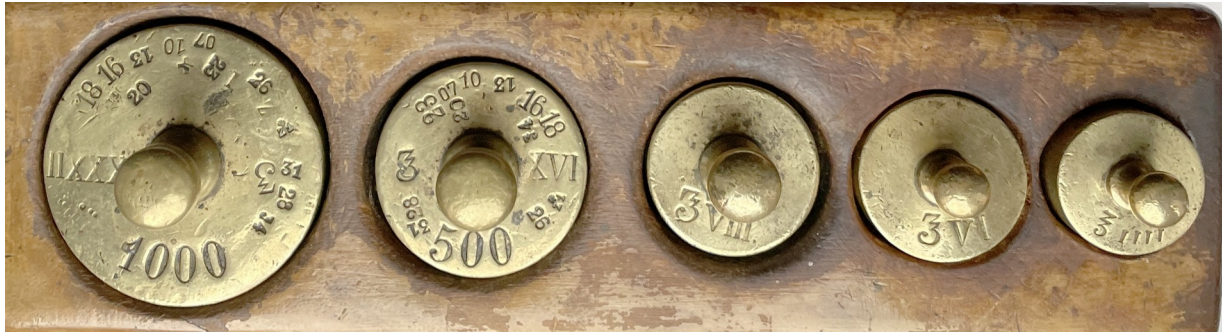

UNZEN – Wägestücke Zürich 1 Unze = 31,25 g

Doppelbezeichnungen Gramm + Unzen

1000 g + 32 Unzen

500 g + 16 Unzen

4 Unzen

6 Unzen

8 Unzen

Z.T. unten gepunzt: Z 1 1858 Schulthess

Wägestück	Soll Masse	Ist-Masse	Masse/ Unze
1000 g /32 Unzen	1000,0 g	1000,0 g	31,25 g
500 g/ 16 Unzen	500,0 g	499,3 g	31,21 g
8 Unzen	250,0 g	249,2 g	31,15 g
6 Unzen	187,5 g	187,5 g	31,25 g
4 Unzen	125,0 g	124,3 g	31,08 g

Kasten: Länge: 24 cm Breite: 7 cm Höhe: 6,2 cm

Fazit: Vielleicht wurden solche Wägestücke in der Uebergangszeit vormetrisch-metrisch gebraucht. In der franz. Schweiz z.B. in Genf wurden allerdings Unzen- Wägestücke u.a. auch als Handelswägestücke und zur Edelmetallwägung eingesetzt.

Hier einige Beispiele für Wägestücke aus Genf:

Poids de Marc
zu 489,5g

Eichmeister
Grabhorn
Genf

16 Onces

4 Onces

Onces +
Deniers

Werner Widmer Feb. 2020